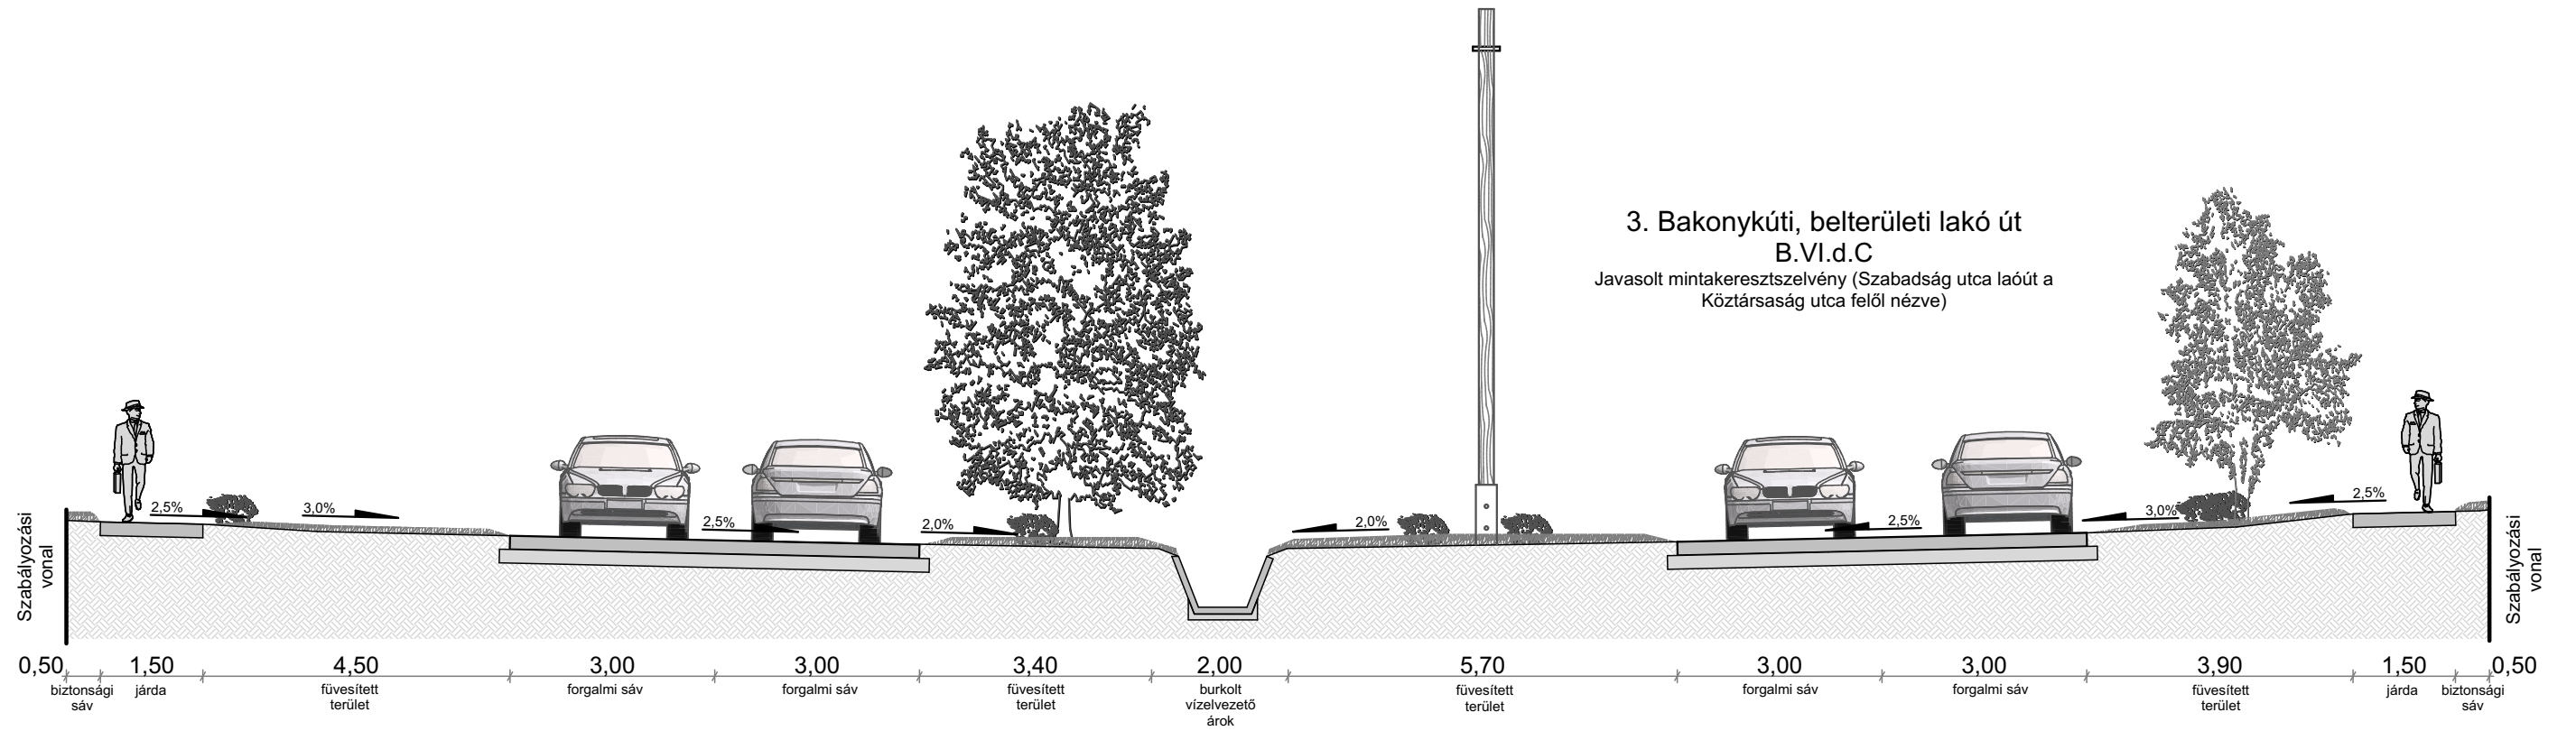

1. Bakonykúti, külterületi összekötő út
 Jelenlegi mintakeresztmetszvény (8212 jelű összekötő út
 külterületen vezető szakasza Guttamási felől)

1. Bakonykúti, külterületi összekötő út
 K. V. A

Javasolt mintakeresztmetszvény (8212 jelű összekötő út
 külterületen vezető szakasza Székesfehérvár felől)

3. Bakonykúti, belterületi lakó út
 Jelenlegi mintakeresztmetszvény (Szabadság utca laót a
 Köztársaság utca felől nézve)

3. Bakonykúti, belterületi lakó út
 B.VI.d.C
 Javasolt mintakeresztmetszvény (Szabadság utca laót a
 Köztársaság utca felől nézve)

4. Bakonykúti, belterületi lakóút

Jelenlegi mintakeresztmetszély (lakóút, Gagarin utca a Jókai út felől)

4. Bakonykúti, belterületi lakóút B.VI.d.C

Javasolt mintakeresztmetszély (lakóút, Gagarin utca a Jókai út felől)