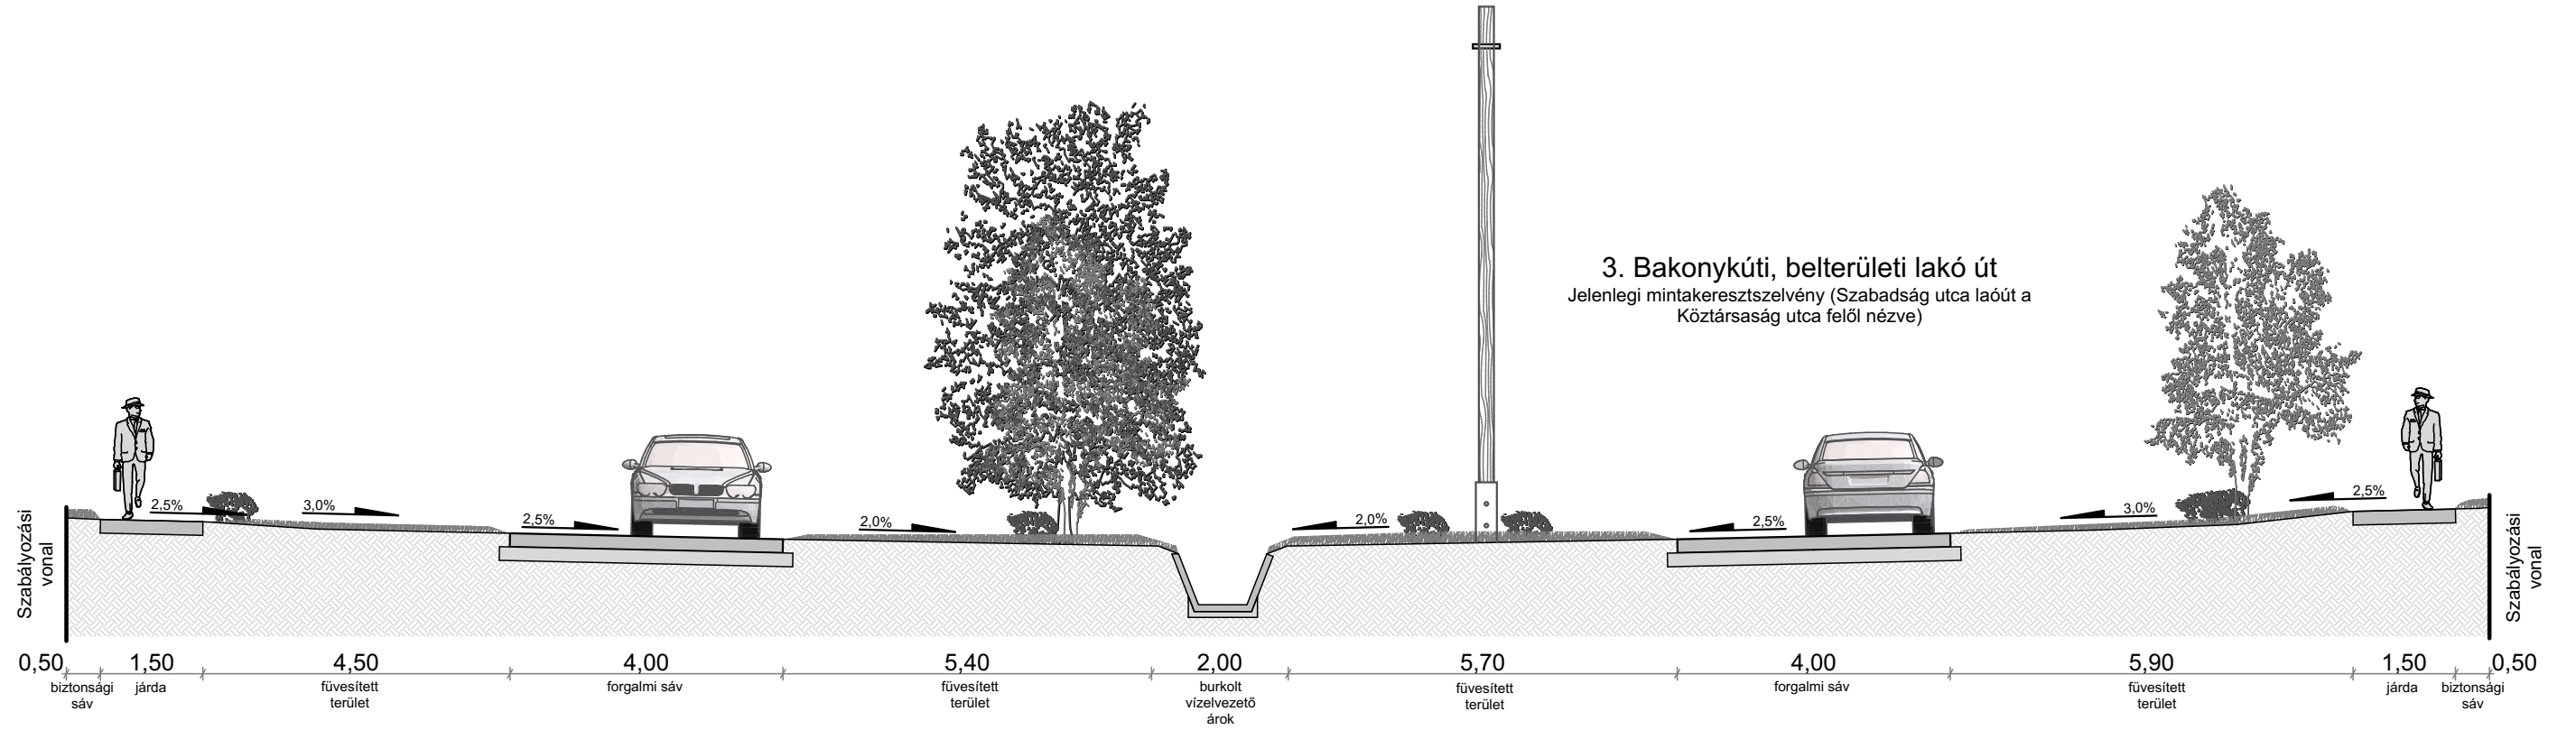

1. Bakonykúti, külterületi összekötő út
 Jelenlegi mintakeresztmetszvény (8212 jelű összekötő út
 külterületen vezető szakasza Guttamási felől)

1. Bakonykúti, külterületi összekötő út
 K. V. A

Javasolt mintakeresztmetszvény (8212 jelű összekötő út
 külterületen vezető szakasza Székesfehérvár felől)

3. Bakonykúti, belterületi lakó út
 Jelenlegi mintakeresztmetszvény (Szabadság utca laót a
 Köztársaság utca felől nézve)

3. Bakonykúti, belterületi lakó út
 B.VI.d.C
 Javasolt mintakeresztmetszvény (Szabadság utca laót a
 Köztársaság utca felől nézve)

4. Bakonykúti, belterületi lakóút

Jelenlegi mintakeresztmetszély (lakóút, Gagarin utca a Jókai út felől)

4. Bakonykúti, belterületi lakóút B.VI.d.C

Javasolt mintakeresztmetszély (lakóút, Gagarin utca a Jókai út felől)