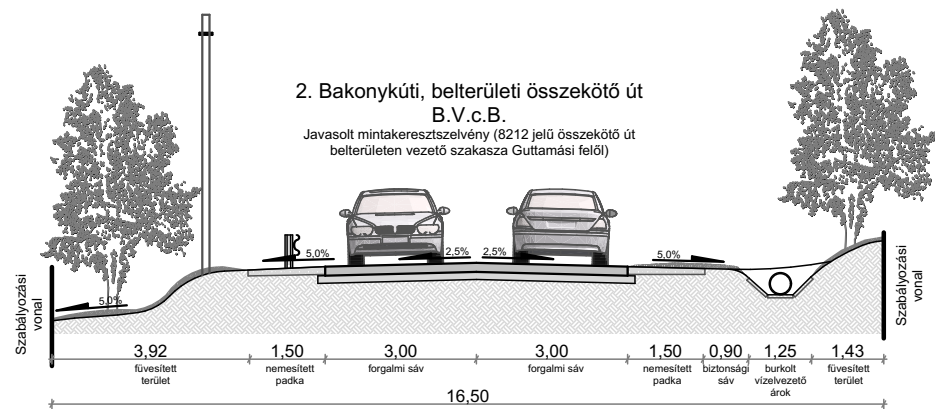

1. Bakonykúti, külterületi összekötő út
 Jelenlegi mintakeresztmetszvény (8212 jelű összekötő út
 külterületen vezető szakasza Guttamási felől)

1. Bakonykúti, külterületi összekötő út
 K. V. A

Javasolt mintakeresztmetszvény (8212 jelű összekötő út
 külterületen vezető szakasza Székesfehérvár felől)

3. Bakonykúti, belterületi lakó út
 Jelenlegi mintakeresztmetszvény (Szabadság utca laót a
 Köztársaság utca felől nézve)

3. Bakonykúti, belterületi lakó út
 B.VI.d.C
 Javasolt mintakeresztmetszvény (Szabadság utca laót a
 Köztársaság utca felől nézve)