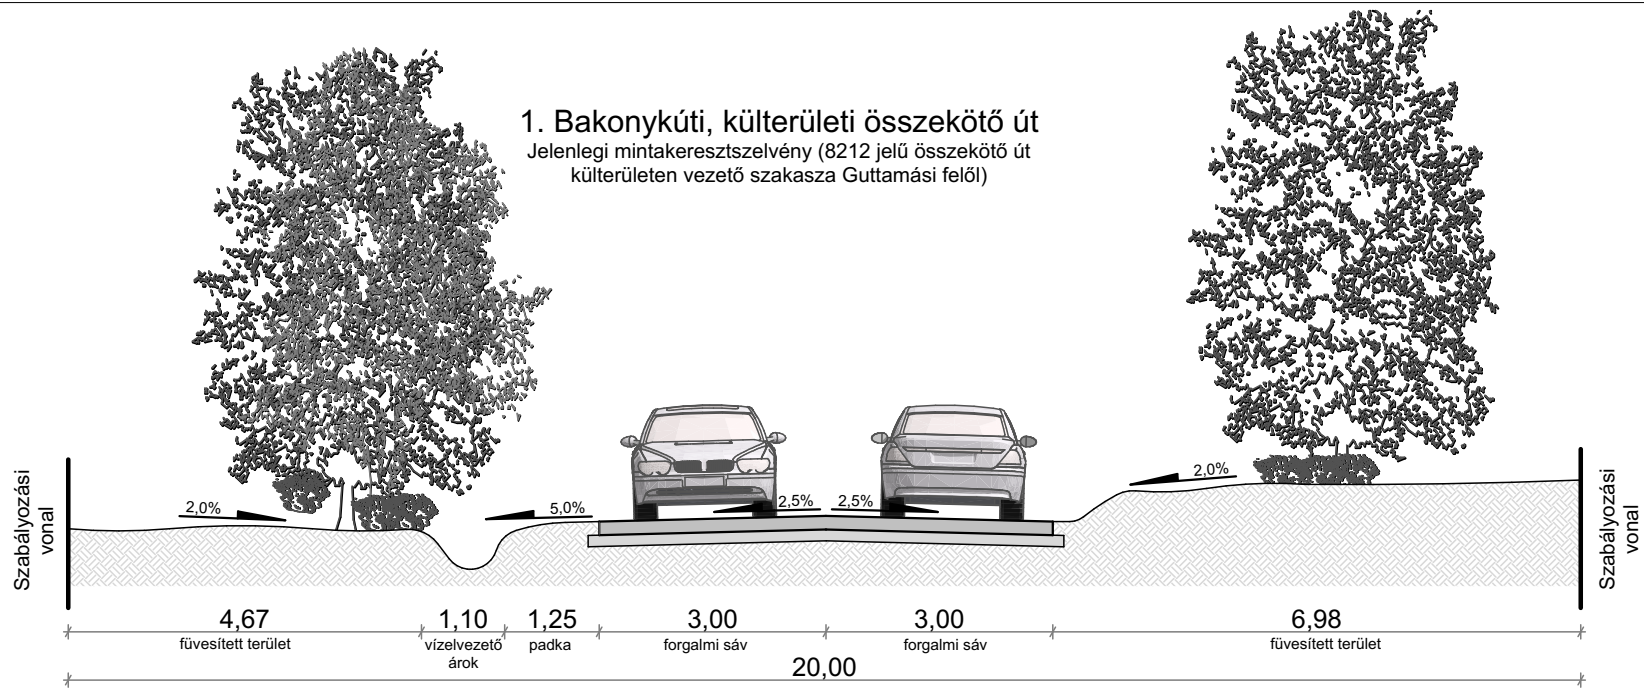

1. Bakonykúti, külterületi összekötő út
 Jelenlegi mintakeresztmetszvény (8212 jelű összekötő út
 külterületen vezető szakasza Guttamási felől)

1. Bakonykúti, külterületi összekötő út
 K. V. A

Javasolt mintakeresztmetszvény (8212 jelű összekötő út
 külterületen vezető szakasza Székesfehérvár felől)

3. Bakonykúti, belterületi lakó út
 Jelenlegi mintakeresztmetszvény (Szabadság utca laót a
 Köztársaság utca felől nézve)

3. Bakonykúti, belterületi lakó út
 B.VI.d.C
 Javasolt mintakeresztmetszvény (Szabadság utca laót a
 Köztársaság utca felől nézve)