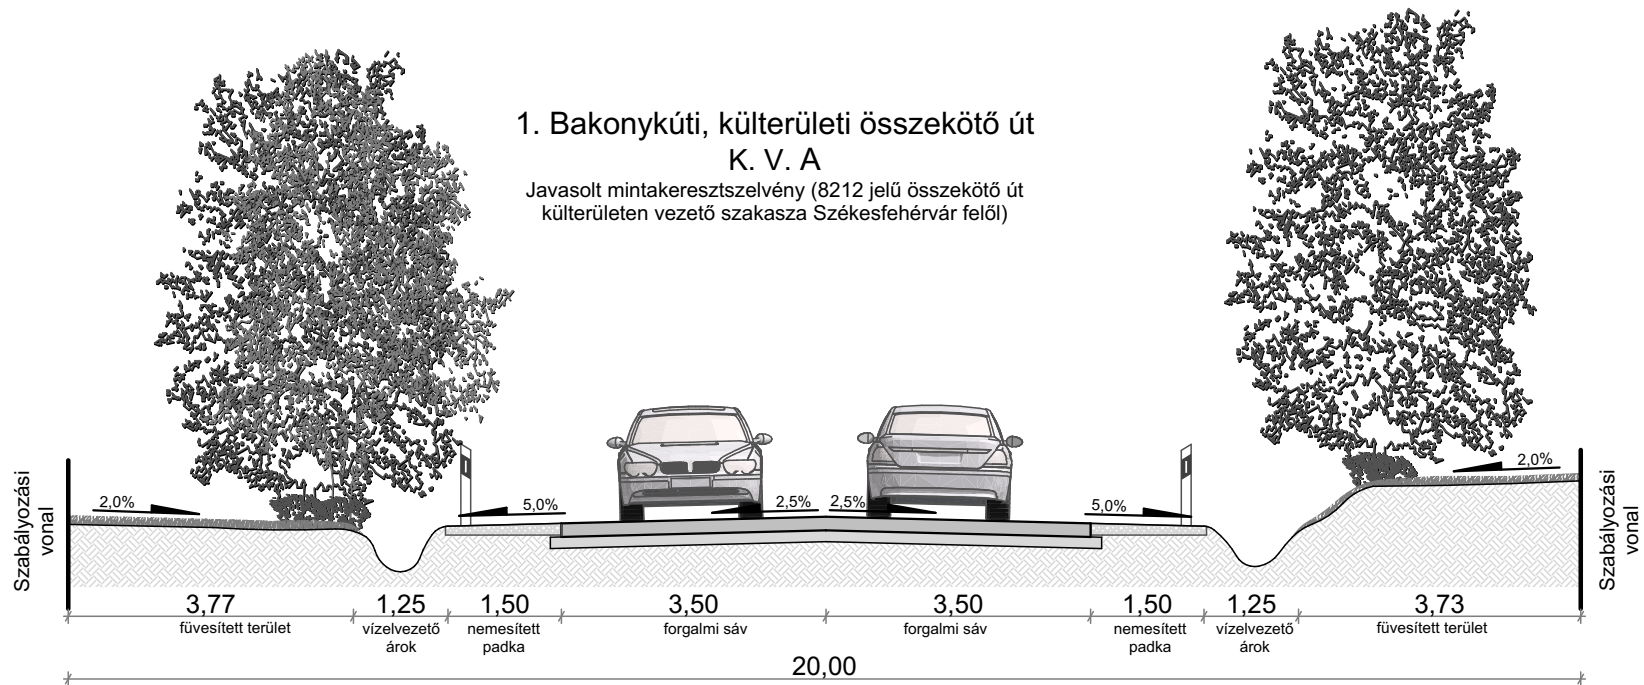

1. Bakonykúti, külterületi összekötő út
 Jelenlegi mintakeresztmetszvény (8212 jelű összekötő út
 külterületen vezető szakasza Guttamási felől)

1. Bakonykúti, külterületi összekötő út
 K. V. A

Javasolt mintakeresztmetszvény (8212 jelű összekötő út
 külterületen vezető szakasza Székesfehérvár felől)

3. Bakonykúti, belterületi lakó út
 Jelenlegi mintakeresztmetszvény (Szabadság utca laót a
 Köztársaság utca felől nézve)

3. Bakonykúti, belterületi lakó út
 B.VI.d.C
 Javasolt mintakeresztmetszvény (Szabadság utca laót a
 Köztársaság utca felől nézve)