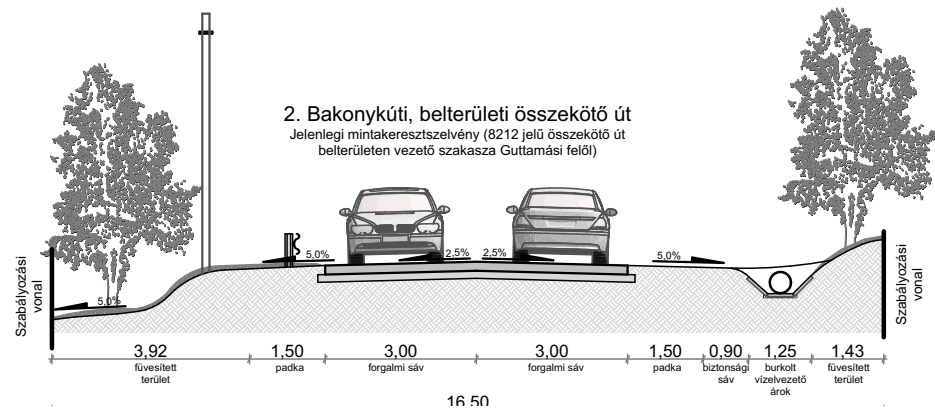

1. Bakonykúti, külterületi összekötő út
 Jelenlegi mintakeresztmetszvény (8212 jelű összekötő út
 külterületen vezető szakasza Guttamási felől)

1. Bakonykúti, külterületi összekötő út
 K. V. A

Javasolt mintakeresztmetszvény (8212 jelű összekötő út
 külterületen vezető szakasza Székesfehérvár felől)

3. Bakonykúti, belterületi lakó út
 Jelenlegi mintakeresztmetszvény (Szabadság utca laót a
 Köztársaság utca felől nézve)

3. Bakonykúti, belterületi lakó út
 B.VI.d.C
 Javasolt mintakeresztmetszvény (Szabadság utca laót a
 Köztársaság utca felől nézve)