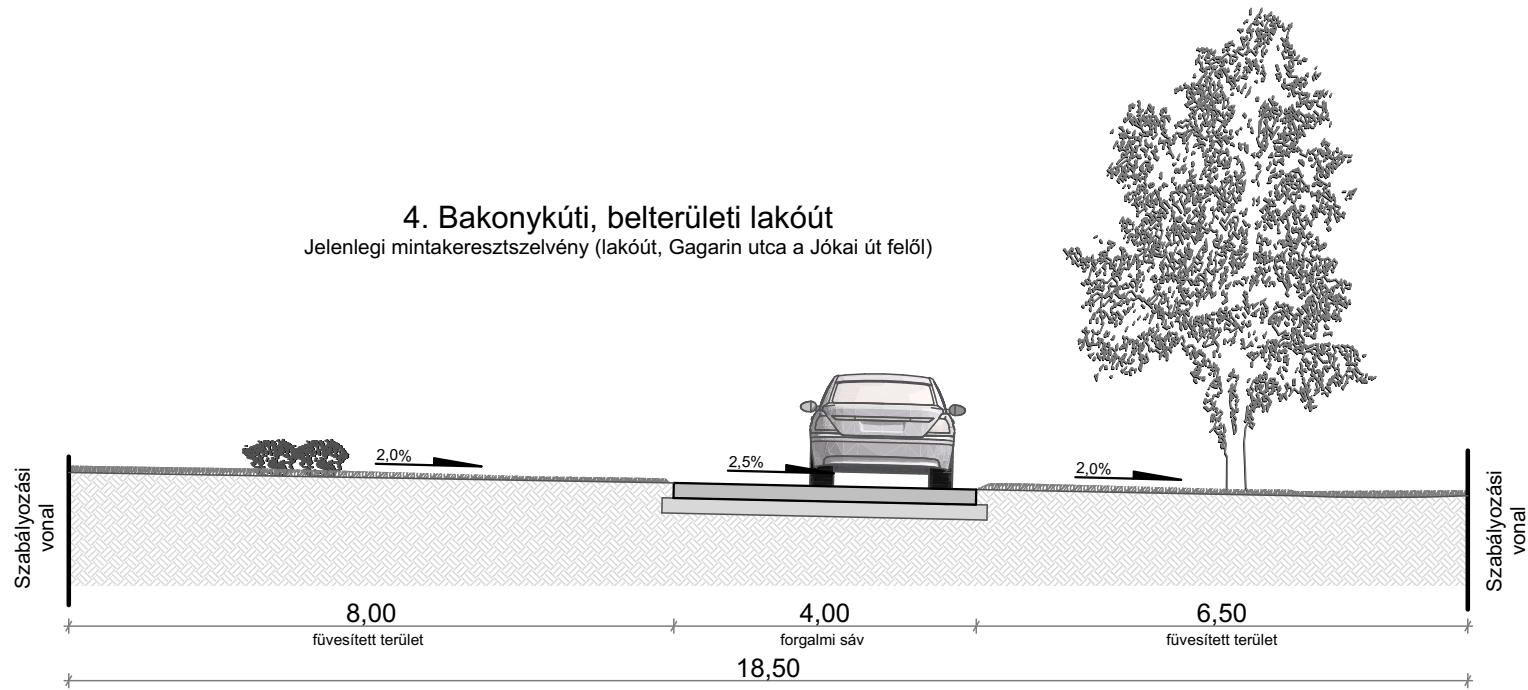

4. Bakonykúti, belterületi lakóút

Jelenlegi mintakeresztmetszély (lakóút, Gagarin utca a Jókai út felől)